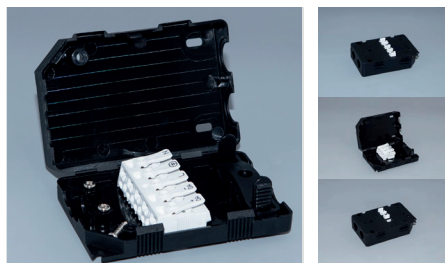

OFFICE S 8W

Teknisk data.

Lyskilde	LED
Effekt	8W
Fargetemperatur	3000K
CRI	>90
Lumen	967lm
MacAdams	< 3 SCDM
Driftspenning	220-240V
Driver	Elektronisk
Beskyttelsesgrad	IP44
Beskyttelsesglass	Inkludert
Spredning	30°
Farger	Hvit og sort
Kjøle metode	passiv
Dimbar med	TRIAC og DALI drivere
Levetid	L70. 50,000t
Hullmål	Ø100mm

Office er en komplett serie downlights utviklet for kontorer og offentlige miljøer. Armaturene har en dyp lyskilde som tilsikrer lav blending og et godt lysbilde. Svært effektive lyskilder med høyfrekvente drivere som møter de strenge kravene til moderne prosjekter (BREEAM Excellent) gjør Office svært allsidig. IP44 beskyttelsesgrad gjør serien anvendelig i mange ulike applikasjoner.

Linect quick con

Varenr	Farge
DL-02-1001-20-930-8-30	Hvit
DL-02-1033-21-930-8-30	Sort

Driver varenr.	Beskrivelse
OfficeDriverMTriac	Driver Triac, 3m Eurocable
OfficeDriverMDALILinect	Driver DALI, Linect quick con
770-7105	Wago Linect® T-tilkopling; 5-polet