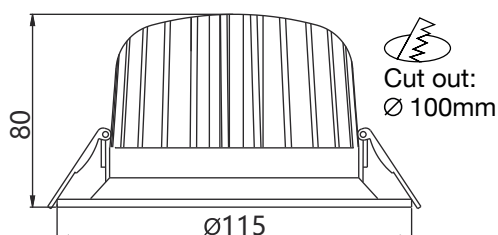

OFFICE S 8W

Teknisk data.

Lyskilde	LED
Effekt	8W
Fargetemperatur	3000K
CRI	>90
Lumen	967lm
MacAdams	< 3 SCDM
Driftspenning	220-240V
Driver	Elektronisk
Beskyttelsesgrad	IP44
Beskyttelsesglass	Inkludert
Spredning	30°
Farger	Hvit og sort
Kjøle metode	passiv
Dimbar med	TRIAC og DALI drivere
Levetid	L70. 50,000t
Hullmål	Ø100mm